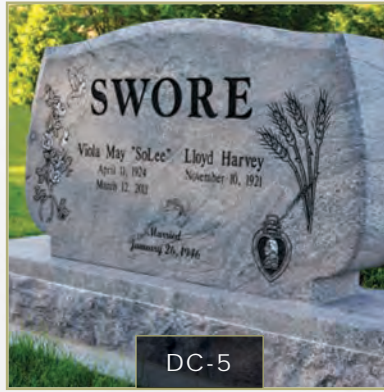

DC-5
DIE: 48 x 8 x 26 (P5)
BASE: 62 x 14 x 8 (P1) BRP, 2" POL MARGIN